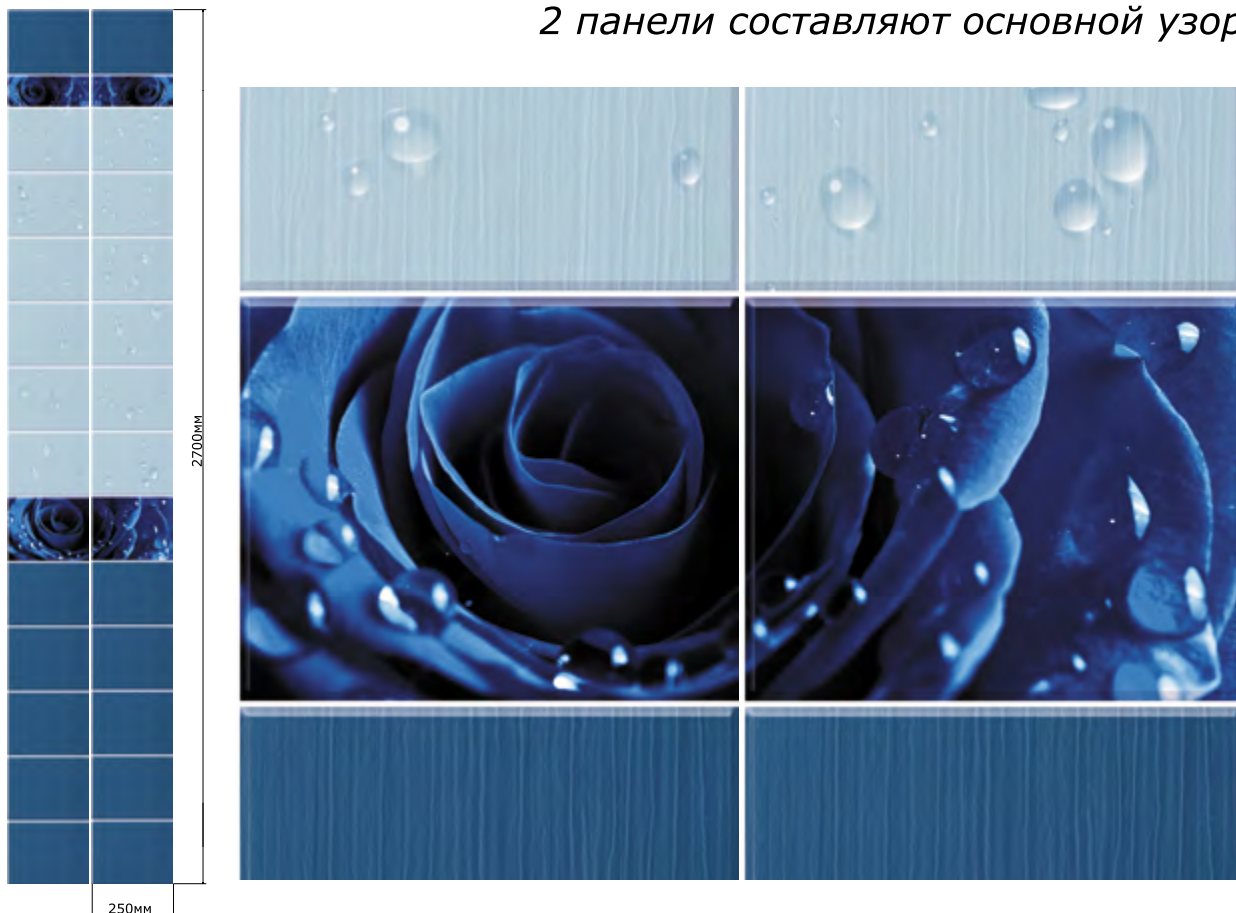

интерьерные панели

UNIQUE

Венус/Venus

2 панели составляют основной узор
2 цветовых оттенка (тёмный и светлый)
бордюр выполнен с глиттером

интерьерные панели

UNIQUE

Капли росы Синий/ Dew drops Blue

2 панели составляют основной узор