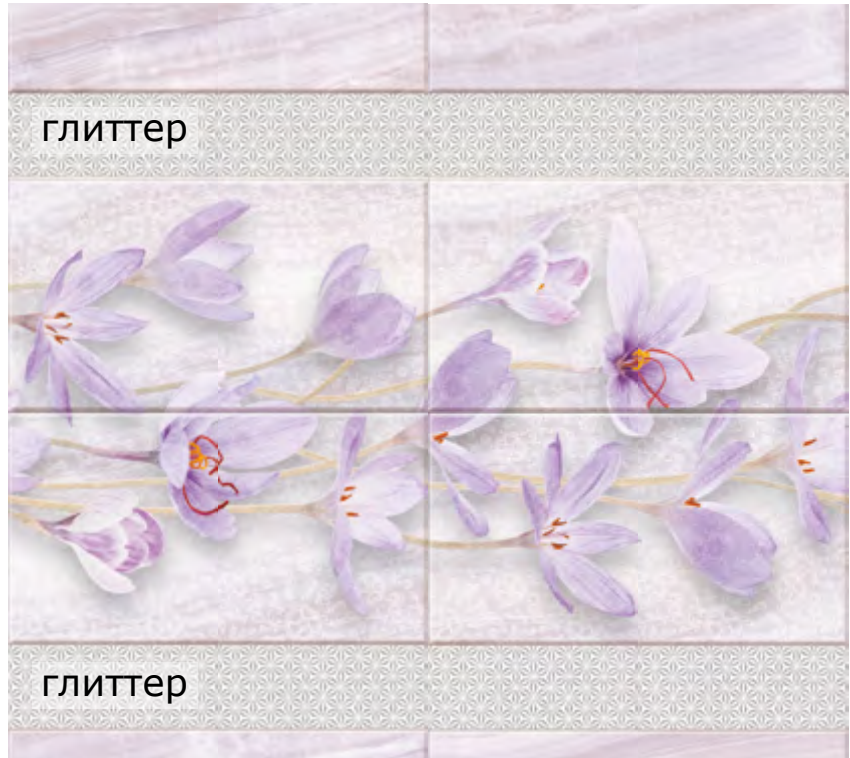

декоративный потолок **UNIQUE**

Пальмы/Palm

Комплект состоит из 8 панелей
Два варианта габаритных размеров:
2500мм X 2000мм
2000мм X 2000мм

интерьерные панели

UNIQUE

Крокус/Сrocus

4 панели составляют основной узор
бордюры выполнены с глиттером