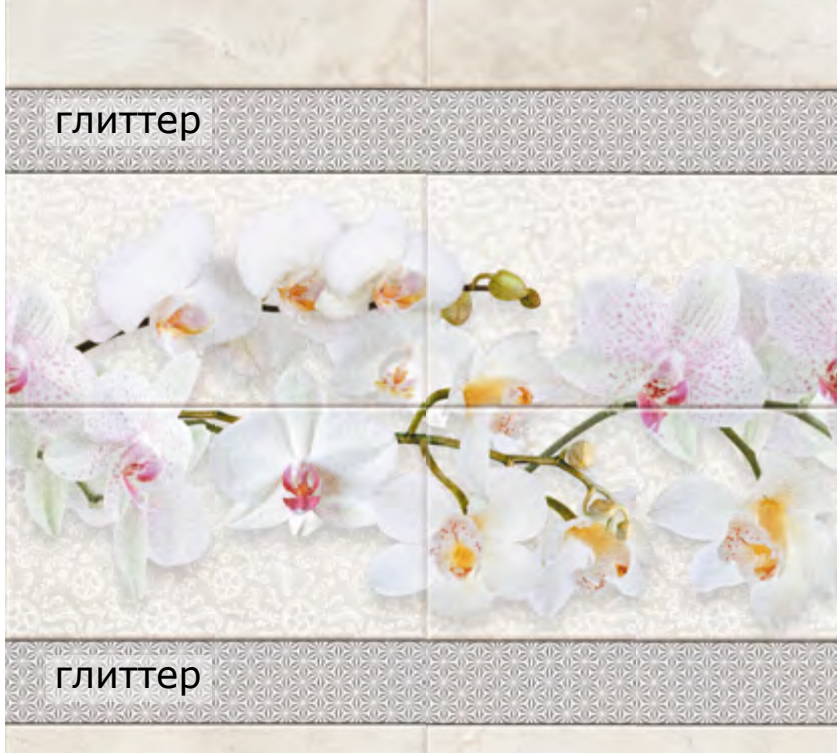

интерьерные панели

UNIQUE

Орхио/Orhio

4 панели составляют основной узор
бордюры выполнены с глиттером