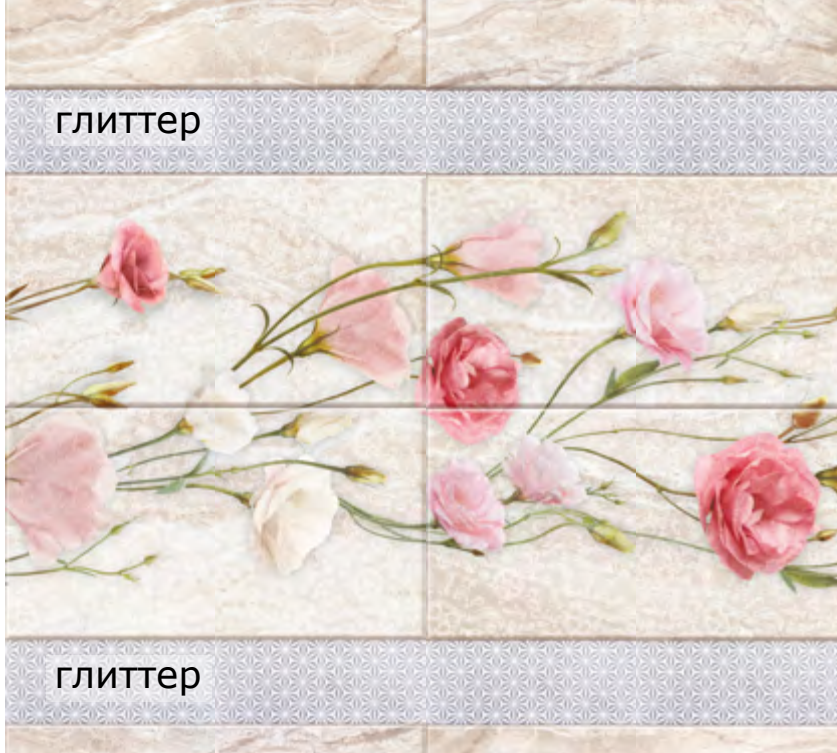

интерьерные панели

UNIQUE

Эста / Esta

4 панели составляют основной узор
бордюры выполнены с глиттером