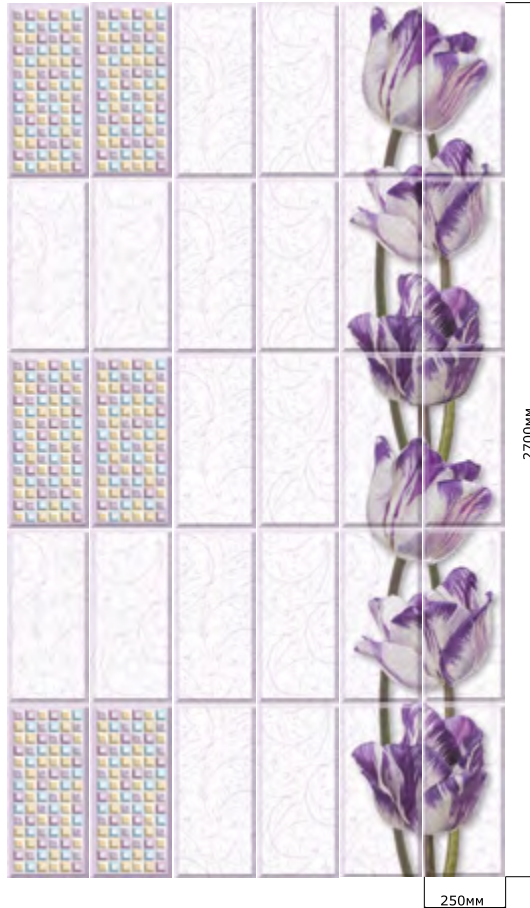

интерьерные панели

UNIQUE

Орхио/Orhio

4 панели составляют основной узор
бордюры выполнены с глиттером

интерьерные панели

UNIQUE

Виола Тюльпан/Viola Tulips

2 панели составляют основной узор
2 фоновые панели
2 панели вставки с мозаикой