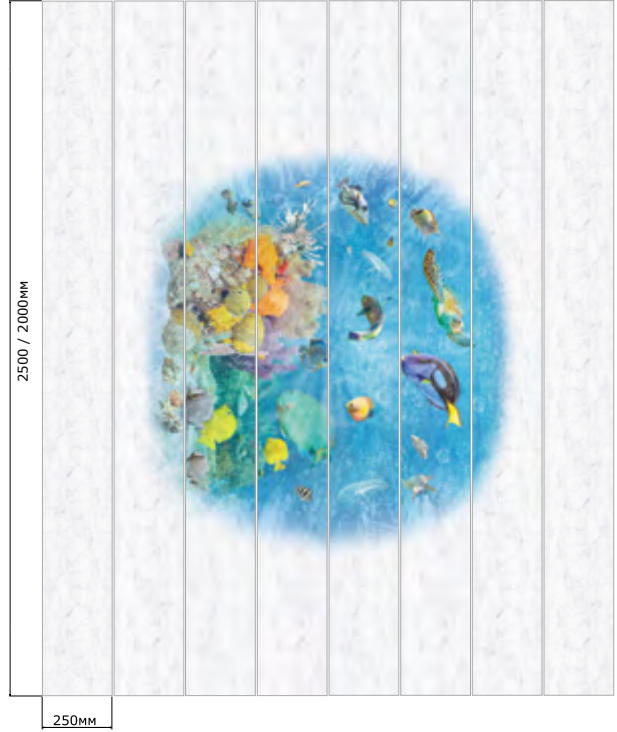

декоративный потолок **UNIQUE**

Риф / Reef

Комплект состоит из 8 панелей
Два варианта габаритных размеров:
2500мм X 2000мм
2000мм X 2000мм