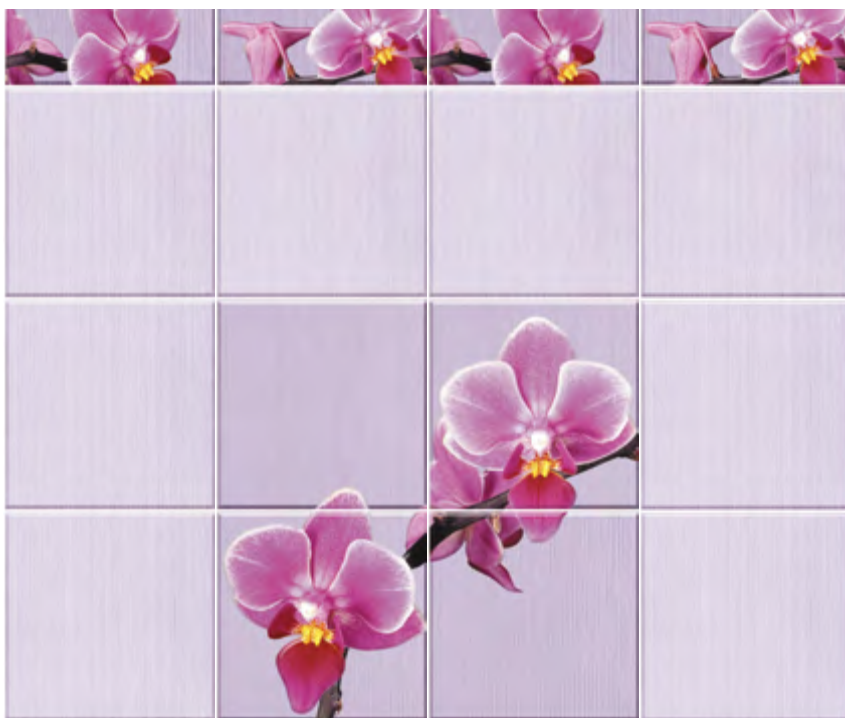

интерьерные панели

UNIQUE

Яблоневый цвет розовый / Apple blossom pink

2 панели составляют основной узор
2 фоновые панели

интерьерные панели

UNIQUE

Орхидея/ Orchid

2 панели составляют основной узор
2 фоновые панели