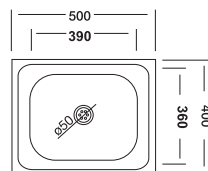

Габаритные размеры

Размер шкафа

ВРЕЗНЫЕ МОЙКИ

Мойка овальная 48x77см

| Артикул | ЕС-459 | ЕС-259 |
|---------------|----------|----------|
| Размер чаши | Ø390x160 | Ø390x160 |
| Толщина | 0.60 | 0.60 |
| Тип установки | врезная | врезная |
| Поверхность | матовая | матовая |

Габаритные размеры

Размер шкафа

Мойка овальная 48x77см

| Артикул | ЕС-460 | ЕС-260 |
|---------------|----------|----------|
| Размер чаши | Ø390x160 | Ø390x160 |
| Толщина | 0.60 | 0.60 |
| Тип установки | врезная | врезная |
| Поверхность | матовая | матовая |

Габаритные размеры

Размер шкафа

ВРЕЗНЫЕ МОЙКИ

НАКЛАДНЫЕ МОЙКИ

Мойка накладная 40x50см

| Артикул | S-404 | S-204 |
|---------------|-------------|-------------|
| Размер чаши | 390x360x130 | 390x360x140 |
| Толщина | 0.40 | 0.40 |
| Тип установки | накладная | накладная |
| Поверхность | матовая | матовая |

Габаритные размеры

Размер шкафа

Мойка накладная 50x50см

| Артикул | S-407 | S-207 | ЕС-207 |
|---------------|-------------|-------------|---------------|
| Размер чаши | 390x360x130 | 390x360x140 | 390x360x170 |
| Толщина | 0.40 | 0.40 | 0.60 |
| Тип установки | накладная | накладная | накладная |
| Поверхность | матовая | матовая | матовая/декор |