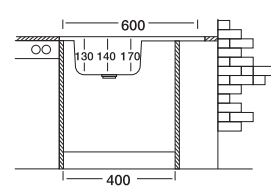

Габаритные размеры

Размер шкафа

НАКЛАДНЫЕ МОЙКИ

Мойка накладная 50x60см

| Артикул | S-408 | S-208 | ЕС-208 |
|---------------|-------------|-------------|---------------|
| Размер чаши | 390x360x130 | 390x360x140 | 390x360x170 |
| Толщина | 0.40 | 0.40 | 0.60 |
| Тип установки | накладная | накладная | накладная |
| Поверхность | матовая | матовая | матовая/декор |

Габаритные размеры

Размер шкафа

Мойка накладная 60x50см

| Артикул | S-417 | S-217 | ЕС-217 |
|---------------|-------------|-------------|---------------|
| Размер чаши | 390x360x130 | 390x360x140 | 390x360x170 |
| Толщина | 0.40 | 0.40 | 0.60 |
| Тип установки | накладная | накладная | накладная |
| Поверхность | матовая | матовая | матовая/декор |

Габаритные размеры

Размер шкафа

Мойка накладная 60x60см

| Артикул | S-409 | S-209 | ЕС-209 |
|---------------|-------------|-------------|---------------|
| Размер чаши | 390x360x130 | 390x360x140 | 390x360x170 |
| Толщина | 0.40 | 0.40 | 0.60 |
| Тип установки | накладная | накладная | накладная |
| Поверхность | матовая | матовая | матовая/декор |

Габаритные размеры

Размер шкафа

Мойка накладная 50x80см

| Артикул | S-416 | S-216 | ЕС-216 |
|---------------|-------------|-------------|---------------|
| Размер чаши | 390x360x130 | 400x400x140 | 400x400x170 |
| Толщина | 0.40 | 0.40 | 0.60 |
| Тип установки | накладная | накладная | накладная |
| Поверхность | матовая | матовая | матовая/декор |