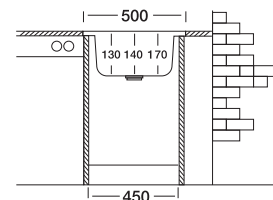

Габаритные размеры

Размер шкафа

Мойка овальная 48x77см

| Артикул | ЕС-460 | ЕС-260 |
|---------------|----------|----------|
| Размер чаши | Ø390x160 | Ø390x160 |
| Толщина | 0.60 | 0.60 |
| Тип установки | врезная | врезная |
| Поверхность | матовая | матовая |

Габаритные размеры

Размер шкафа

Мойка накладная 50x50см

| Артикул | S-407 | S-207 | ЕС-207 |
|---------------|-------------|-------------|---------------|
| Размер чаши | 390x360x130 | 390x360x140 | 390x360x170 |
| Толщина | 0.40 | 0.40 | 0.60 |
| Тип установки | накладная | накладная | накладная |
| Поверхность | матовая | матовая | матовая/декор |

Габаритные размеры

Размер шкафа

НАКЛАДНЫЕ МОЙКИ

Мойка накладная 50x60см

| Артикул | S-408 | S-208 | ЕС-208 |
|---------------|-------------|-------------|---------------|
| Размер чаши | 390x360x130 | 390x360x140 | 390x360x170 |
| Толщина | 0.40 | 0.40 | 0.60 |
| Тип установки | накладная | накладная | накладная |
| Поверхность | матовая | матовая | матовая/декор |

Габаритные размеры

Размер шкафа

Мойка накладная 60x50см

| Артикул | S-417 | S-217 | ЕС-217 |
|---------------|-------------|-------------|---------------|
| Размер чаши | 390x360x130 | 390x360x140 | 390x360x170 |
| Толщина | 0.40 | 0.40 | 0.60 |
| Тип установки | накладная | накладная | накладная |
| Поверхность | матовая | матовая | матовая/декор |