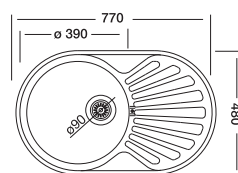

Габаритные размеры

Размер шкафа

Мойка овальная 44x74см

| Артикул | ЕС-466 | ЕС-266 |
|---------------|----------|----------|
| Размер чаши | Ø360x150 | Ø360x160 |
| Толщина | 0.60 | 0.60 |
| Тип установки | врезная | врезная |
| Поверхность | матовая | матовая |

Габаритные размеры

Размер шкафа

Мойка овальная 44x74см

| Артикул | ЕС-465 | ЕС-265 |
|---------------|----------|----------|
| Размер чаши | Ø360x150 | Ø360x160 |
| Толщина | 0.60 | 0.60 |
| Тип установки | врезная | врезная |
| Поверхность | матовая | матовая |

Габаритные размеры

Размер шкафа

ВРЕЗНЫЕ МОЙКИ

Мойка овальная 48x77см

| Артикул | ЕС-459 | ЕС-259 |
|---------------|----------|----------|
| Размер чаши | Ø390x160 | Ø390x160 |
| Толщина | 0.60 | 0.60 |
| Тип установки | врезная | врезная |
| Поверхность | матовая | матовая |

Габаритные размеры

Размер шкафа

Мойка овальная 48x77см

| Артикул | ЕС-460 | ЕС-260 |
|---------------|----------|----------|
| Размер чаши | Ø390x160 | Ø390x160 |
| Толщина | 0.60 | 0.60 |
| Тип установки | врезная | врезная |
| Поверхность | матовая | матовая |