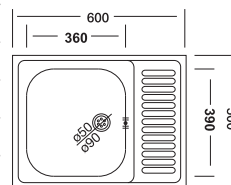

Габаритные размеры

Размер шкафа

НАКЛАДНЫЕ МОЙКИ

Мойка накладная 50x60см

| Артикул | S-408 | S-208 | ЕС-208 |
|---------------|-------------|-------------|---------------|
| Размер чаши | 390x360x130 | 390x360x140 | 390x360x170 |
| Толщина | 0.40 | 0.40 | 0.60 |
| Тип установки | накладная | накладная | накладная |
| Поверхность | матовая | матовая | матовая/декор |

Габаритные размеры

Размер шкафа

Мойка накладная 60x50см

| Артикул | S-417 | S-217 | ЕС-217 |
|---------------|-------------|-------------|---------------|
| Размер чаши | 390x360x130 | 390x360x140 | 390x360x170 |
| Толщина | 0.40 | 0.40 | 0.60 |
| Тип установки | накладная | накладная | накладная |
| Поверхность | матовая | матовая | матовая/декор |

Габаритные размеры

Размер шкафа

Мойка накладная 60x60см

| Артикул | S-409 | S-209 | ЕС-209 |
|---------------|-------------|-------------|---------------|
| Размер чаши | 390x360x130 | 390x360x140 | 390x360x170 |
| Толщина | 0.40 | 0.40 | 0.60 |
| Тип установки | накладная | накладная | накладная |
| Поверхность | матовая | матовая | матовая/декор |

Габаритные размеры

Размер шкафа

Мойка накладная 50x80см

| Артикул | S-416 | S-216 | ЕС-216 |
|---------------|-------------|-------------|---------------|
| Размер чаши | 390x360x130 | 400x400x140 | 400x400x170 |
| Толщина | 0.40 | 0.40 | 0.60 |
| Тип установки | накладная | накладная | накладная |
| Поверхность | матовая | матовая | матовая/декор |