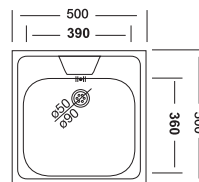

Габаритные размеры

Размер шкафа

Мойка овальная 48x77см

| Артикул | ЕС-460 | ЕС-260 |
|---------------|----------|----------|
| Размер чаши | Ø390x160 | Ø390x160 |
| Толщина | 0.60 | 0.60 |
| Тип установки | врезная | врезная |
| Поверхность | матовая | матовая |

Габаритные размеры

Размер шкафа

ВРЕЗНЫЕ МОЙКИ

НАКЛАДНЫЕ МОЙКИ

Мойка накладная 40x50см

| Артикул | S-404 | S-204 |
|---------------|-------------|-------------|
| Размер чаши | 390x360x130 | 390x360x140 |
| Толщина | 0.40 | 0.40 |
| Тип установки | накладная | накладная |
| Поверхность | матовая | матовая |

Габаритные размеры

Размер шкафа

Мойка накладная 50x50см

| Артикул | S-407 | S-207 | ЕС-207 |
|---------------|-------------|-------------|---------------|
| Размер чаши | 390x360x130 | 390x360x140 | 390x360x170 |
| Толщина | 0.40 | 0.40 | 0.60 |
| Тип установки | накладная | накладная | накладная |
| Поверхность | матовая | матовая | матовая/декор |

Габаритные размеры

Размер шкафа

НАКЛАДНЫЕ МОЙКИ

Мойка накладная 50x60см

| Артикул | S-408 | S-208 | ЕС-208 |
|---------------|-------------|-------------|---------------|
| Размер чаши | 390x360x130 | 390x360x140 | 390x360x170 |
| Толщина | 0.40 | 0.40 | 0.60 |
| Тип установки | накладная | накладная | накладная |
| Поверхность | матовая | матовая | матовая/декор |