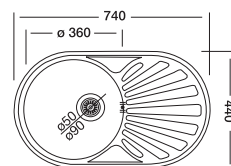

Габаритные размеры

Размер шкафа

Мойка овальная 44x74см

| Артикул | ЕС-466 | ЕС-266 |
|---------------|----------|----------|
| Размер чаши | Ø360x150 | Ø360x160 |
| Толщина | 0.60 | 0.60 |
| Тип установки | врезная | врезная |
| Поверхность | матовая | матовая |

Габаритные размеры

Размер шкафа

Мойка овальная 44x74см

| Артикул | ЕС-465 | ЕС-265 |
|---------------|----------|----------|
| Размер чаши | Ø360x150 | Ø360x160 |
| Толщина | 0.60 | 0.60 |
| Тип установки | врезная | врезная |
| Поверхность | матовая | матовая |

Габаритные размеры

Размер шкафа

ВРЕЗНЫЕ МОЙКИ

Мойка овальная 48x77см

| Артикул | ЕС-459 | ЕС-259 |
|---------------|----------|----------|
| Размер чаши | Ø390x160 | Ø390x160 |
| Толщина | 0.60 | 0.60 |
| Тип установки | врезная | врезная |
| Поверхность | матовая | матовая |

Габаритные размеры

Размер шкафа

Мойка овальная 48x77см

| Артикул | ЕС-460 | ЕС-260 |
|---------------|----------|----------|
| Размер чаши | Ø390x160 | Ø390x160 |
| Толщина | 0.60 | 0.60 |
| Тип установки | врезная | врезная |
| Поверхность | матовая | матовая |