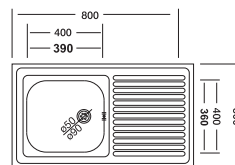

Габаритные размеры

Размер шкафа

Мойка накладная 60x60см

| Артикул | S-409 | S-209 | ЕС-209 |
|---------------|-------------|-------------|---------------|
| Размер чаши | 390x360x130 | 390x360x140 | 390x360x170 |
| Толщина | 0.40 | 0.40 | 0.60 |
| Тип установки | накладная | накладная | накладная |
| Поверхность | матовая | матовая | матовая/декор |

Габаритные размеры

Размер шкафа

Мойка накладная 50x80см

| Артикул | S-416 | S-216 | ЕС-216 |
|---------------|-------------|-------------|---------------|
| Размер чаши | 390x360x130 | 400x400x140 | 400x400x170 |
| Толщина | 0.40 | 0.40 | 0.60 |
| Тип установки | накладная | накладная | накладная |
| Поверхность | матовая | матовая | матовая/декор |

Габаритные размеры

Размер шкафа

НАКЛАДНЫЕ МОЙКИ

Мойка накладная 60x80см

| Артикул | S-420 | S-220 | ЕС-220 |
|---------------|-------------|-------------|---------------|
| Размер чаши | 390x360x130 | 400x400x140 | 400x400x170 |
| Толщина | 0.40 | 0.40 | 0.60 |
| Тип установки | накладная | накладная | накладная |
| Поверхность | матовая | матовая | матовая/декор |

Габаритные размеры

Размер шкафа

Компания основана в 2010 году в г.Аксай, Ростовской области и изначально специализировалась на выпуске накладных моек. Позже в производство была запущена врезная круглая мойка Ø49см и Ø51см. В 2015 году ассортимент расширился овальной мойкой 45x57см.