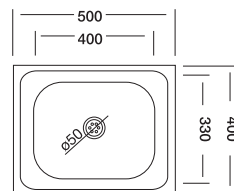

Габаритные размеры

Размер шкафа

Мойка круглая Ø51см

| Артикул | EC-246 |
|---------------|---------|
| Размер чаши | Ø51x170 |
| Толщина | 0.60 |
| Тип установки | врезная |
| Поверхность | матовая |

Габаритные размеры

Размер шкафа

ВРЕЗНЫЕ МОЙКИ

Мойка прямоугольная 40x50см

| Артикул | N-405 | N-205 |
|---------------|-------------|-------------|
| Размер чаши | 400x330x150 | 400x330x150 |
| Толщина | 0.50 | 0.50 |
| Тип установки | врезная | врезная |
| Поверхность | матовая | матовая |

Габаритные размеры

Размер шкафа

Мойка овальная 45x57см

| Артикул | ЕС-457 | ЕС-257 |
|---------------|----------|----------|
| Размер чаши | Ø360x150 | Ø360x160 |
| Толщина | 0.60 | 0.60 |
| Тип установки | врезная | врезная |
| Поверхность | матовая | матовая |

Габаритные размеры

Размер шкафа

Мойка овальная 44x74см

| Артикул | ЕС-466 | ЕС-266 |
|---------------|----------|----------|
| Размер чаши | Ø360x150 | Ø360x160 |
| Толщина | 0.60 | 0.60 |
| Тип установки | врезная | врезная |
| Поверхность | матовая | матовая |