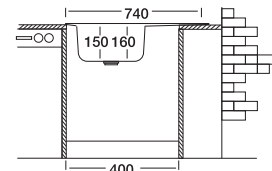

Габаритные размеры

Размер шкафа

Мойка овальная 44x74см

| Артикул | ЕС-466 | ЕС-266 |
|---------------|----------|----------|
| Размер чаши | Ø360x150 | Ø360x160 |
| Толщина | 0.60 | 0.60 |
| Тип установки | врезная | врезная |
| Поверхность | матовая | матовая |

Габаритные размеры

Размер шкафа

Мойка овальная 44x74см

| Артикул | ЕС-465 | ЕС-265 |
|---------------|----------|----------|
| Размер чаши | Ø360x150 | Ø360x160 |
| Толщина | 0.60 | 0.60 |
| Тип установки | врезная | врезная |
| Поверхность | матовая | матовая |

Габаритные размеры

Размер шкафа

ВРЕЗНЫЕ МОЙКИ

Мойка овальная 48x77см

| Артикул | ЕС-459 | ЕС-259 |
|---------------|----------|----------|
| Размер чаши | Ø390x160 | Ø390x160 |
| Толщина | 0.60 | 0.60 |
| Тип установки | врезная | врезная |
| Поверхность | матовая | матовая |

Габаритные размеры

Размер шкафа

Мойка овальная 48x77см

| Артикул | ЕС-460 | ЕС-260 |
|---------------|----------|----------|
| Размер чаши | Ø390x160 | Ø390x160 |
| Толщина | 0.60 | 0.60 |
| Тип установки | врезная | врезная |
| Поверхность | матовая | матовая |