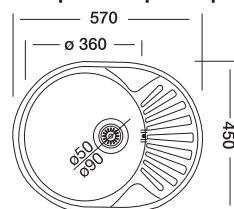

Размер шкафа

ВРЕЗНЫЕ МОЙКИ

Мойка прямоугольная 40x50см

| Артикул | N-405 | N-205 |
|---------------|-------------|-------------|
| Размер чаши | 400x330x150 | 400x330x150 |
| Толщина | 0.50 | 0.50 |
| Тип установки | врезная | врезная |
| Поверхность | матовая | матовая |

Габаритные размеры

Размер шкафа

Мойка овальная 45x57см

| Артикул | ЕС-457 | ЕС-257 |
|---------------|----------|----------|
| Размер чаши | Ø360x150 | Ø360x160 |
| Толщина | 0.60 | 0.60 |
| Тип установки | врезная | врезная |
| Поверхность | матовая | матовая |

Габаритные размеры

Размер шкафа

Мойка овальная 44x74см

| Артикул | ЕС-466 | ЕС-266 |
|---------------|----------|----------|
| Размер чаши | Ø360x150 | Ø360x160 |
| Толщина | 0.60 | 0.60 |
| Тип установки | врезная | врезная |
| Поверхность | матовая | матовая |

Габаритные размеры

Размер шкафа

Мойка овальная 44x74см

| Артикул | ЕС-465 | ЕС-265 |
|---------------|----------|----------|
| Размер чаши | Ø360x150 | Ø360x160 |
| Толщина | 0.60 | 0.60 |
| Тип установки | врезная | врезная |
| Поверхность | матовая | матовая |