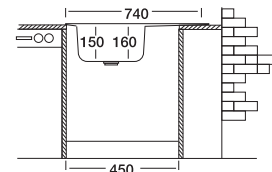

Габаритные размеры

Размер шкафа

Мойка овальная 45x57см

| Артикул | ЕС-457 | ЕС-257 |
|---------------|----------|----------|
| Размер чаши | Ø360x150 | Ø360x160 |
| Толщина | 0.60 | 0.60 |
| Тип установки | врезная | врезная |
| Поверхность | матовая | матовая |

Габаритные размеры

Размер шкафа

Мойка овальная 44x74см

| Артикул | ЕС-466 | ЕС-266 |
|---------------|----------|----------|
| Размер чаши | Ø360x150 | Ø360x160 |
| Толщина | 0.60 | 0.60 |
| Тип установки | врезная | врезная |
| Поверхность | матовая | матовая |

Габаритные размеры

Размер шкафа

Мойка овальная 44x74см

| Артикул | ЕС-465 | ЕС-265 |
|---------------|----------|----------|
| Размер чаши | Ø360x150 | Ø360x160 |
| Толщина | 0.60 | 0.60 |
| Тип установки | врезная | врезная |
| Поверхность | матовая | матовая |

Габаритные размеры

Размер шкафа

ВРЕЗНЫЕ МОЙКИ

Мойка овальная 48x77см

| Артикул | ЕС-459 | ЕС-259 |
|---------------|----------|----------|
| Размер чаши | Ø390x160 | Ø390x160 |
| Толщина | 0.60 | 0.60 |
| Тип установки | врезная | врезная |
| Поверхность | матовая | матовая |