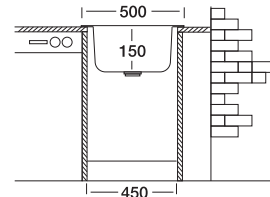

Габаритные размеры

Размер шкафа

Мойка круглая Ø51см

| Артикул | EC-246 |
|---------------|---------|
| Размер чаши | Ø51x170 |
| Толщина | 0.60 |
| Тип установки | врезная |
| Поверхность | матовая |

Габаритные размеры

Размер шкафа

ВРЕЗНЫЕ МОЙКИ

Мойка прямоугольная 40x50см

| Артикул | N-405 | N-205 |
|---------------|-------------|-------------|
| Размер чаши | 400x330x150 | 400x330x150 |
| Толщина | 0.50 | 0.50 |
| Тип установки | врезная | врезная |
| Поверхность | матовая | матовая |

Габаритные размеры

Размер шкафа

Мойка овальная 45x57см

| Артикул | ЕС-457 | ЕС-257 |
|---------------|----------|----------|
| Размер чаши | Ø360x150 | Ø360x160 |
| Толщина | 0.60 | 0.60 |
| Тип установки | врезная | врезная |
| Поверхность | матовая | матовая |

Габаритные размеры

Размер шкафа

Мойка овальная 44x74см

| Артикул | ЕС-466 | ЕС-266 |
|---------------|----------|----------|
| Размер чаши | Ø360x150 | Ø360x160 |
| Толщина | 0.60 | 0.60 |
| Тип установки | врезная | врезная |
| Поверхность | матовая | матовая |