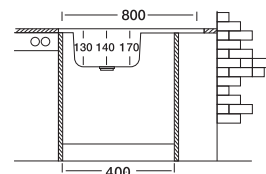

Габаритные размеры

Размер шкафа

Мойка накладная 60x60см

| Артикул | S-409 | S-209 | ЕС-209 |
|---------------|-------------|-------------|---------------|
| Размер чаши | 390x360x130 | 390x360x140 | 390x360x170 |
| Толщина | 0.40 | 0.40 | 0.60 |
| Тип установки | накладная | накладная | накладная |
| Поверхность | матовая | матовая | матовая/декор |

Габаритные размеры

Размер шкафа

Мойка накладная 50x80см

| Артикул | S-416 | S-216 | ЕС-216 |
|---------------|-------------|-------------|---------------|
| Размер чаши | 390x360x130 | 400x400x140 | 400x400x170 |
| Толщина | 0.40 | 0.40 | 0.60 |
| Тип установки | накладная | накладная | накладная |
| Поверхность | матовая | матовая | матовая/декор |

Габаритные размеры

Размер шкафа

НАКЛАДНЫЕ МОЙКИ

Мойка накладная 60x80см

| Артикул | S-420 | S-220 | ЕС-220 |
|---------------|-------------|-------------|---------------|
| Размер чаши | 390x360x130 | 400x400x140 | 400x400x170 |
| Толщина | 0.40 | 0.40 | 0.60 |
| Тип установки | накладная | накладная | накладная |
| Поверхность | матовая | матовая | матовая/декор |

Габаритные размеры

Размер шкафа

Компания основана в 2010 году в г.Аксай, Ростовской области и изначально специализировалась на выпуске накладных моек. Позже в производство была запущена врезная круглая мойка Ø49см и Ø51см. В 2015 году ассортимент расширился овальной мойкой 45x57см.