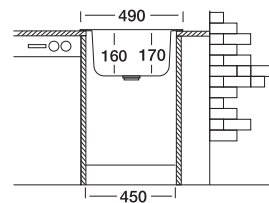

Какую модель Вы бы не выбрали – всегда получите гарантированное качество и функциональность!

Мойка круглая Ø49см

| Артикул | EC-445 | EC-245 |
|---------------|---------|---------|
| Размер чаши | Ø49x160 | Ø49x170 |
| Толщина | 0.60 | 0.60 |
| Тип установки | врезная | врезная |
| Поверхность | матовая | матовая |

Габаритные размеры

Размер шкафа

Мойка круглая Ø51см

| Артикул | EC-246 |
|---------------|---------|
| Размер чаши | Ø51x170 |
| Толщина | 0.60 |
| Тип установки | врезная |
| Поверхность | матовая |

Габаритные размеры

Размер шкафа

ВРЕЗНЫЕ МОЙКИ

Мойка прямоугольная 40x50см

| Артикул | N-405 | N-205 |
|---------------|-------------|-------------|
| Размер чаши | 400x330x150 | 400x330x150 |
| Толщина | 0.50 | 0.50 |
| Тип установки | врезная | врезная |
| Поверхность | матовая | матовая |

Габаритные размеры

Размер шкафа

Мойка овальная 45x57см

| Артикул | ЕС-457 | ЕС-257 |
|---------------|----------|----------|
| Размер чаши | Ø360x150 | Ø360x160 |
| Толщина | 0.60 | 0.60 |
| Тип установки | врезная | врезная |
| Поверхность | матовая | матовая |