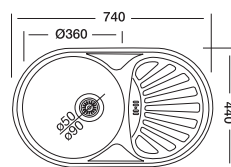

Габаритные размеры

Размер шкафа

Мойка овальная 45x57см

| Артикул | ЕС-457 | ЕС-257 |
|---------------|----------|----------|
| Размер чаши | Ø360x150 | Ø360x160 |
| Толщина | 0.60 | 0.60 |
| Тип установки | врезная | врезная |
| Поверхность | матовая | матовая |

Габаритные размеры

Размер шкафа

Мойка овальная 44x74см

| Артикул | ЕС-466 | ЕС-266 |
|---------------|----------|----------|
| Размер чаши | Ø360x150 | Ø360x160 |
| Толщина | 0.60 | 0.60 |
| Тип установки | врезная | врезная |
| Поверхность | матовая | матовая |

Габаритные размеры

Размер шкафа

Мойка овальная 44x74см

| Артикул | ЕС-465 | ЕС-265 |
|---------------|----------|----------|
| Размер чаши | Ø360x150 | Ø360x160 |
| Толщина | 0.60 | 0.60 |
| Тип установки | врезная | врезная |
| Поверхность | матовая | матовая |

Габаритные размеры

Размер шкафа

ВРЕЗНЫЕ МОЙКИ

Мойка овальная 48x77см

| Артикул | ЕС-459 | ЕС-259 |
|---------------|----------|----------|
| Размер чаши | Ø390x160 | Ø390x160 |
| Толщина | 0.60 | 0.60 |
| Тип установки | врезная | врезная |
| Поверхность | матовая | матовая |