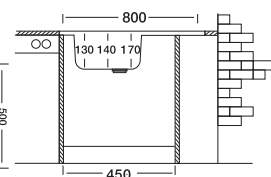

Габаритные размеры

Размер шкафа

Мойка накладная 60x60см

| Артикул | S-409 | S-209 | ЕС-209 |
|---------------|-------------|-------------|---------------|
| Размер чаши | 390x360x130 | 390x360x140 | 390x360x170 |
| Толщина | 0.40 | 0.40 | 0.60 |
| Тип установки | накладная | накладная | накладная |
| Поверхность | матовая | матовая | матовая/декор |

Габаритные размеры

Размер шкафа

Мойка накладная 50x80см

| Артикул | S-416 | S-216 | ЕС-216 |
|---------------|-------------|-------------|---------------|
| Размер чаши | 390x360x130 | 400x400x140 | 400x400x170 |
| Толщина | 0.40 | 0.40 | 0.60 |
| Тип установки | накладная | накладная | накладная |
| Поверхность | матовая | матовая | матовая/декор |

Габаритные размеры

Размер шкафа

НАКЛАДНЫЕ МОЙКИ

Мойка накладная 60x80см

| Артикул | S-420 | S-220 | ЕС-220 |
|---------------|-------------|-------------|---------------|
| Размер чаши | 390x360x130 | 400x400x140 | 400x400x170 |
| Толщина | 0.40 | 0.40 | 0.60 |
| Тип установки | накладная | накладная | накладная |
| Поверхность | матовая | матовая | матовая/декор |

Габаритные размеры

Размер шкафа

Компания основана в 2010 году в г.Аксай, Ростовской области и изначально специализировалась на выпуске накладных моек. Позже в производство была запущена врезная круглая мойка Ø49см и Ø51см. В 2015 году ассортимент расширился овальной мойкой 45x57см.