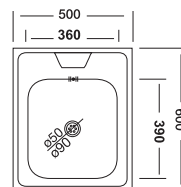

Габаритные размеры

Размер шкафа

Мойка овальная 48x77см

| Артикул | ЕС-460 | ЕС-260 |
|---------------|----------|----------|
| Размер чаши | Ø390x160 | Ø390x160 |
| Толщина | 0.60 | 0.60 |
| Тип установки | врезная | врезная |
| Поверхность | матовая | матовая |

Габаритные размеры

Размер шкафа

Мойка накладная 50x50см

| Артикул | S-407 | S-207 | ЕС-207 |
|---------------|-------------|-------------|---------------|
| Размер чаши | 390x360x130 | 390x360x140 | 390x360x170 |
| Толщина | 0.40 | 0.40 | 0.60 |
| Тип установки | накладная | накладная | накладная |
| Поверхность | матовая | матовая | матовая/декор |

Габаритные размеры

Размер шкафа

НАКЛАДНЫЕ МОЙКИ

Мойка накладная 50x60см

| Артикул | S-408 | S-208 | ЕС-208 |
|---------------|-------------|-------------|---------------|
| Размер чаши | 390x360x130 | 390x360x140 | 390x360x170 |
| Толщина | 0.40 | 0.40 | 0.60 |
| Тип установки | накладная | накладная | накладная |
| Поверхность | матовая | матовая | матовая/декор |

Габаритные размеры

Размер шкафа

Мойка накладная 60x50см

| Артикул | S-417 | S-217 | ЕС-217 |
|---------------|-------------|-------------|---------------|
| Размер чаши | 390x360x130 | 390x360x140 | 390x360x170 |
| Толщина | 0.40 | 0.40 | 0.60 |
| Тип установки | накладная | накладная | накладная |
| Поверхность | матовая | матовая | матовая/декор |