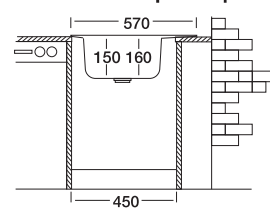

Размер шкафа

ВРЕЗНЫЕ МОЙКИ

Мойка прямоугольная 40x50см

| Артикул | N-405 | N-205 |
|---------------|-------------|-------------|
| Размер чаши | 400x330x150 | 400x330x150 |
| Толщина | 0.50 | 0.50 |
| Тип установки | врезная | врезная |
| Поверхность | матовая | матовая |

Габаритные размеры

Размер шкафа

Мойка овальная 45x57см

| Артикул | ЕС-457 | ЕС-257 |
|---------------|----------|----------|
| Размер чаши | Ø360x150 | Ø360x160 |
| Толщина | 0.60 | 0.60 |
| Тип установки | врезная | врезная |
| Поверхность | матовая | матовая |

Габаритные размеры

Размер шкафа

Мойка овальная 44x74см

| Артикул | ЕС-466 | ЕС-266 |
|---------------|----------|----------|
| Размер чаши | Ø360x150 | Ø360x160 |
| Толщина | 0.60 | 0.60 |
| Тип установки | врезная | врезная |
| Поверхность | матовая | матовая |

Габаритные размеры

Размер шкафа

Мойка овальная 44x74см

| Артикул | ЕС-465 | ЕС-265 |
|---------------|----------|----------|
| Размер чаши | Ø360x150 | Ø360x160 |
| Толщина | 0.60 | 0.60 |
| Тип установки | врезная | врезная |
| Поверхность | матовая | матовая |