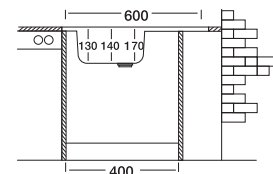

Габаритные размеры

Размер шкафа

НАКЛАДНЫЕ МОЙКИ

Мойка накладная 50x60см

| Артикул | S-408 | S-208 | ЕС-208 |
|---------------|-------------|-------------|---------------|
| Размер чаши | 390x360x130 | 390x360x140 | 390x360x170 |
| Толщина | 0.40 | 0.40 | 0.60 |
| Тип установки | накладная | накладная | накладная |
| Поверхность | матовая | матовая | матовая/декор |

Габаритные размеры

Размер шкафа

Мойка накладная 60x50см

| Артикул | S-417 | S-217 | ЕС-217 |
|---------------|-------------|-------------|---------------|
| Размер чаши | 390x360x130 | 390x360x140 | 390x360x170 |
| Толщина | 0.40 | 0.40 | 0.60 |
| Тип установки | накладная | накладная | накладная |
| Поверхность | матовая | матовая | матовая/декор |

Габаритные размеры

Размер шкафа

Мойка накладная 60x60см

| Артикул | S-409 | S-209 | ЕС-209 |
|---------------|-------------|-------------|---------------|
| Размер чаши | 390x360x130 | 390x360x140 | 390x360x170 |
| Толщина | 0.40 | 0.40 | 0.60 |
| Тип установки | накладная | накладная | накладная |
| Поверхность | матовая | матовая | матовая/декор |

Габаритные размеры

Размер шкафа

Мойка накладная 50x80см

| Артикул | S-416 | S-216 | ЕС-216 |
|---------------|-------------|-------------|---------------|
| Размер чаши | 390x360x130 | 400x400x140 | 400x400x170 |
| Толщина | 0.40 | 0.40 | 0.60 |
| Тип установки | накладная | накладная | накладная |
| Поверхность | матовая | матовая | матовая/декор |