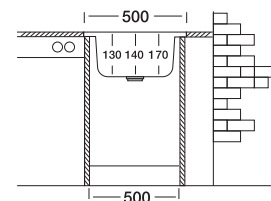

Габаритные размеры

Размер шкафа

Мойка овальная 48x77см

| Артикул | ЕС-460 | ЕС-260 |
|---------------|----------|----------|
| Размер чаши | Ø390x160 | Ø390x160 |
| Толщина | 0.60 | 0.60 |
| Тип установки | врезная | врезная |
| Поверхность | матовая | матовая |

Габаритные размеры

Размер шкафа

ВРЕЗНЫЕ МОЙКИ

НАКЛАДНЫЕ МОЙКИ

Мойка накладная 40x50см

| Артикул | S-404 | S-204 |
|---------------|-------------|-------------|
| Размер чаши | 390x360x130 | 390x360x140 |
| Толщина | 0.40 | 0.40 |
| Тип установки | накладная | накладная |
| Поверхность | матовая | матовая |

Габаритные размеры

Размер шкафа

Мойка накладная 50x50см

| Артикул | S-407 | S-207 | ЕС-207 |
|---------------|-------------|-------------|---------------|
| Размер чаши | 390x360x130 | 390x360x140 | 390x360x170 |
| Толщина | 0.40 | 0.40 | 0.60 |
| Тип установки | накладная | накладная | накладная |
| Поверхность | матовая | матовая | матовая/декор |

Габаритные размеры

Размер шкафа

НАКЛАДНЫЕ МОЙКИ

Мойка накладная 50x60см

| Артикул | S-408 | S-208 | ЕС-208 |
|---------------|-------------|-------------|---------------|
| Размер чаши | 390x360x130 | 390x360x140 | 390x360x170 |
| Толщина | 0.40 | 0.40 | 0.60 |
| Тип установки | накладная | накладная | накладная |
| Поверхность | матовая | матовая | матовая/декор |