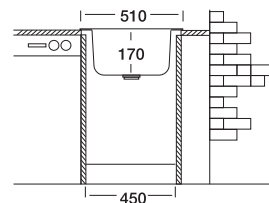

Какую модель Вы бы не выбрали – всегда получите гарантированное качество и функциональность!

Мойка круглая Ø49см

| Артикул | EC-445 | EC-245 |
|---------------|---------|---------|
| Размер чаши | Ø49x160 | Ø49x170 |
| Толщина | 0.60 | 0.60 |
| Тип установки | врезная | врезная |
| Поверхность | матовая | матовая |

Габаритные размеры

Размер шкафа

Мойка круглая Ø51см

| Артикул | EC-246 |
|---------------|---------|
| Размер чаши | Ø51x170 |
| Толщина | 0.60 |
| Тип установки | врезная |
| Поверхность | матовая |

Габаритные размеры

Размер шкафа

ВРЕЗНЫЕ МОЙКИ

Мойка прямоугольная 40x50см

| Артикул | N-405 | N-205 |
|---------------|-------------|-------------|
| Размер чаши | 400x330x150 | 400x330x150 |
| Толщина | 0.50 | 0.50 |
| Тип установки | врезная | врезная |
| Поверхность | матовая | матовая |

Габаритные размеры

Размер шкафа

Мойка овальная 45x57см

| Артикул | ЕС-457 | ЕС-257 |
|---------------|----------|----------|
| Размер чаши | Ø360x150 | Ø360x160 |
| Толщина | 0.60 | 0.60 |
| Тип установки | врезная | врезная |
| Поверхность | матовая | матовая |