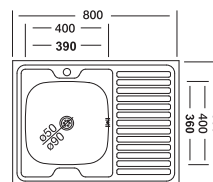

Габаритные размеры

Размер шкафа

Мойка накладная 60x60см

| Артикул | S-409 | S-209 | ЕС-209 |
|---------------|-------------|-------------|---------------|
| Размер чаши | 390x360x130 | 390x360x140 | 390x360x170 |
| Толщина | 0.40 | 0.40 | 0.60 |
| Тип установки | накладная | накладная | накладная |
| Поверхность | матовая | матовая | матовая/декор |

Габаритные размеры

Размер шкафа

Мойка накладная 50x80см

| Артикул | S-416 | S-216 | ЕС-216 |
|---------------|-------------|-------------|---------------|
| Размер чаши | 390x360x130 | 400x400x140 | 400x400x170 |
| Толщина | 0.40 | 0.40 | 0.60 |
| Тип установки | накладная | накладная | накладная |
| Поверхность | матовая | матовая | матовая/декор |

Габаритные размеры

Размер шкафа

НАКЛАДНЫЕ МОЙКИ

Мойка накладная 60x80см

| Артикул | S-420 | S-220 | ЕС-220 |
|---------------|-------------|-------------|---------------|
| Размер чаши | 390x360x130 | 400x400x140 | 400x400x170 |
| Толщина | 0.40 | 0.40 | 0.60 |
| Тип установки | накладная | накладная | накладная |
| Поверхность | матовая | матовая | матовая/декор |

Габаритные размеры

Размер шкафа

Компания основана в 2010 году в г.Аксай, Ростовской области и изначально специализировалась на выпуске накладных моек. Позже в производство была запущена врезная круглая мойка Ø49см и Ø51см. В 2015 году ассортимент расширился овальной мойкой 45x57см.