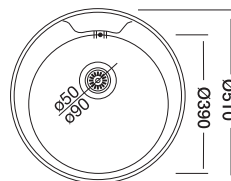

Какую модель Вы бы не выбрали – всегда получите гарантированное качество и функциональность!

Мойка круглая Ø49см

| Артикул | EC-445 | EC-245 |
|---------------|---------|---------|
| Размер чаши | Ø49x160 | Ø49x170 |
| Толщина | 0.60 | 0.60 |
| Тип установки | врезная | врезная |
| Поверхность | матовая | матовая |

Габаритные размеры

Размер шкафа

Мойка круглая Ø51см

| Артикул | EC-246 |
|---------------|---------|
| Размер чаши | Ø51x170 |
| Толщина | 0.60 |
| Тип установки | врезная |
| Поверхность | матовая |

Габаритные размеры

Размер шкафа

ВРЕЗНЫЕ МОЙКИ

Мойка прямоугольная 40x50см

| Артикул | N-405 | N-205 |
|---------------|-------------|-------------|
| Размер чаши | 400x330x150 | 400x330x150 |
| Толщина | 0.50 | 0.50 |
| Тип установки | врезная | врезная |
| Поверхность | матовая | матовая |

Габаритные размеры

Размер шкафа

Мойка овальная 45x57см

| Артикул | ЕС-457 | ЕС-257 |
|---------------|----------|----------|
| Размер чаши | Ø360x150 | Ø360x160 |
| Толщина | 0.60 | 0.60 |
| Тип установки | врезная | врезная |
| Поверхность | матовая | матовая |