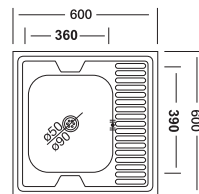

Габаритные размеры

Размер шкафа

НАКЛАДНЫЕ МОЙКИ

Мойка накладная 50x60см

| Артикул | S-408 | S-208 | ЕС-208 |
|---------------|-------------|-------------|---------------|
| Размер чаши | 390x360x130 | 390x360x140 | 390x360x170 |
| Толщина | 0.40 | 0.40 | 0.60 |
| Тип установки | накладная | накладная | накладная |
| Поверхность | матовая | матовая | матовая/декор |

Габаритные размеры

Размер шкафа

Мойка накладная 60x50см

| Артикул | S-417 | S-217 | ЕС-217 |
|---------------|-------------|-------------|---------------|
| Размер чаши | 390x360x130 | 390x360x140 | 390x360x170 |
| Толщина | 0.40 | 0.40 | 0.60 |
| Тип установки | накладная | накладная | накладная |
| Поверхность | матовая | матовая | матовая/декор |

Габаритные размеры

Размер шкафа

Мойка накладная 60x60см

| Артикул | S-409 | S-209 | ЕС-209 |
|---------------|-------------|-------------|---------------|
| Размер чаши | 390x360x130 | 390x360x140 | 390x360x170 |
| Толщина | 0.40 | 0.40 | 0.60 |
| Тип установки | накладная | накладная | накладная |
| Поверхность | матовая | матовая | матовая/декор |

Габаритные размеры

Размер шкафа

Мойка накладная 50x80см

| Артикул | S-416 | S-216 | ЕС-216 |
|---------------|-------------|-------------|---------------|
| Размер чаши | 390x360x130 | 400x400x140 | 400x400x170 |
| Толщина | 0.40 | 0.40 | 0.60 |
| Тип установки | накладная | накладная | накладная |
| Поверхность | матовая | матовая | матовая/декор |