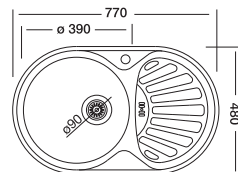

Габаритные размеры

Размер шкафа

ВРЕЗНЫЕ МОЙКИ

Мойка овальная 48x77см

| Артикул | ЕС-459 | ЕС-259 |
|---------------|----------|----------|
| Размер чаши | Ø390x160 | Ø390x160 |
| Толщина | 0.60 | 0.60 |
| Тип установки | врезная | врезная |
| Поверхность | матовая | матовая |

Габаритные размеры

Размер шкафа

Мойка овальная 48x77см

| Артикул | ЕС-460 | ЕС-260 |
|---------------|----------|----------|
| Размер чаши | Ø390x160 | Ø390x160 |
| Толщина | 0.60 | 0.60 |
| Тип установки | врезная | врезная |
| Поверхность | матовая | матовая |

Габаритные размеры

Размер шкафа

ВРЕЗНЫЕ МОЙКИ

НАКЛАДНЫЕ МОЙКИ

Мойка накладная 40x50см

| Артикул | S-404 | S-204 |
|---------------|-------------|-------------|
| Размер чаши | 390x360x130 | 390x360x140 |
| Толщина | 0.40 | 0.40 |
| Тип установки | накладная | накладная |
| Поверхность | матовая | матовая |

Габаритные размеры

Размер шкафа

Мойка накладная 50x50см

| Артикул | S-407 | S-207 | ЕС-207 |
|---------------|-------------|-------------|---------------|
| Размер чаши | 390x360x130 | 390x360x140 | 390x360x170 |
| Толщина | 0.40 | 0.40 | 0.60 |
| Тип установки | накладная | накладная | накладная |
| Поверхность | матовая | матовая | матовая/декор |