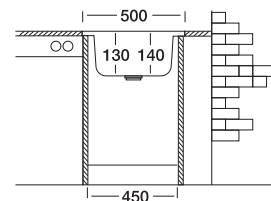

Габаритные размеры

Размер шкафа

ВРЕЗНЫЕ МОЙКИ

Мойка овальная 48x77см

| Артикул | ЕС-459 | ЕС-259 |
|---------------|----------|----------|
| Размер чаши | Ø390x160 | Ø390x160 |
| Толщина | 0.60 | 0.60 |
| Тип установки | врезная | врезная |
| Поверхность | матовая | матовая |

Габаритные размеры

Размер шкафа

Мойка овальная 48x77см

| Артикул | ЕС-460 | ЕС-260 |
|---------------|----------|----------|
| Размер чаши | Ø390x160 | Ø390x160 |
| Толщина | 0.60 | 0.60 |
| Тип установки | врезная | врезная |
| Поверхность | матовая | матовая |

Габаритные размеры

Размер шкафа

ВРЕЗНЫЕ МОЙКИ

НАКЛАДНЫЕ МОЙКИ

Мойка накладная 40x50см

| Артикул | S-404 | S-204 |
|---------------|-------------|-------------|
| Размер чаши | 390x360x130 | 390x360x140 |
| Толщина | 0.40 | 0.40 |
| Тип установки | накладная | накладная |
| Поверхность | матовая | матовая |

Габаритные размеры

Размер шкафа

Мойка накладная 50x50см

| Артикул | S-407 | S-207 | ЕС-207 |
|---------------|-------------|-------------|---------------|
| Размер чаши | 390x360x130 | 390x360x140 | 390x360x170 |
| Толщина | 0.40 | 0.40 | 0.60 |
| Тип установки | накладная | накладная | накладная |
| Поверхность | матовая | матовая | матовая/декор |