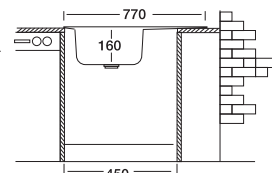

Габаритные размеры

Размер шкафа

Мойка овальная 44x74см

| Артикул | ЕС-466 | ЕС-266 |
|---------------|----------|----------|
| Размер чаши | Ø360x150 | Ø360x160 |
| Толщина | 0.60 | 0.60 |
| Тип установки | врезная | врезная |
| Поверхность | матовая | матовая |

Габаритные размеры

Размер шкафа

Мойка овальная 44x74см

| Артикул | ЕС-465 | ЕС-265 |
|---------------|----------|----------|
| Размер чаши | Ø360x150 | Ø360x160 |
| Толщина | 0.60 | 0.60 |
| Тип установки | врезная | врезная |
| Поверхность | матовая | матовая |

Габаритные размеры

Размер шкафа

ВРЕЗНЫЕ МОЙКИ

Мойка овальная 48x77см

| Артикул | ЕС-459 | ЕС-259 |
|---------------|----------|----------|
| Размер чаши | Ø390x160 | Ø390x160 |
| Толщина | 0.60 | 0.60 |
| Тип установки | врезная | врезная |
| Поверхность | матовая | матовая |

Габаритные размеры

Размер шкафа

Мойка овальная 48x77см

| Артикул | ЕС-460 | ЕС-260 |
|---------------|----------|----------|
| Размер чаши | Ø390x160 | Ø390x160 |
| Толщина | 0.60 | 0.60 |
| Тип установки | врезная | врезная |
| Поверхность | матовая | матовая |