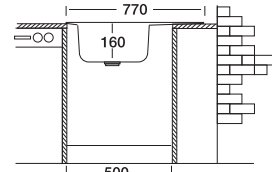

Габаритные размеры

Размер шкафа

ВРЕЗНЫЕ МОЙКИ

Мойка овальная 48x77см

| Артикул | ЕС-459 | ЕС-259 |
|---------------|----------|----------|
| Размер чаши | Ø390x160 | Ø390x160 |
| Толщина | 0.60 | 0.60 |
| Тип установки | врезная | врезная |
| Поверхность | матовая | матовая |

Габаритные размеры

Размер шкафа

Мойка овальная 48x77см

| Артикул | ЕС-460 | ЕС-260 |
|---------------|----------|----------|
| Размер чаши | Ø390x160 | Ø390x160 |
| Толщина | 0.60 | 0.60 |
| Тип установки | врезная | врезная |
| Поверхность | матовая | матовая |

Габаритные размеры

Размер шкафа

ВРЕЗНЫЕ МОЙКИ

НАКЛАДНЫЕ МОЙКИ

Мойка накладная 40x50см

| Артикул | S-404 | S-204 |
|---------------|-------------|-------------|
| Размер чаши | 390x360x130 | 390x360x140 |
| Толщина | 0.40 | 0.40 |
| Тип установки | накладная | накладная |
| Поверхность | матовая | матовая |

Габаритные размеры

Размер шкафа

Мойка накладная 50x50см

| Артикул | S-407 | S-207 | ЕС-207 |
|---------------|-------------|-------------|---------------|
| Размер чаши | 390x360x130 | 390x360x140 | 390x360x170 |
| Толщина | 0.40 | 0.40 | 0.60 |
| Тип установки | накладная | накладная | накладная |
| Поверхность | матовая | матовая | матовая/декор |